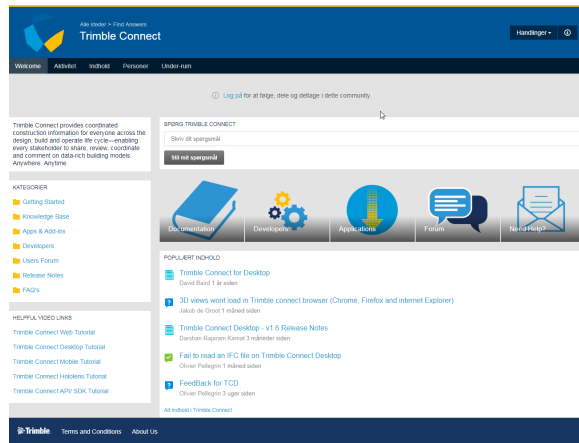

Lær mere her - klik.

Har du Trimble Access?

Hvis du har en aktiv Trimble Access software, følger der en Business licens med - Din softwarelicens er altid gratis det første år - kontakt os hvis du skal have den fornyet