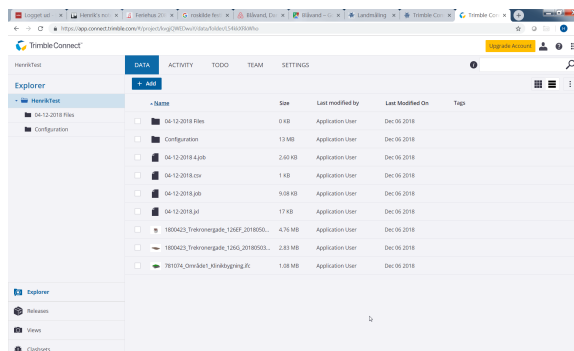

Trimble Connect - find svar - [klik](#).